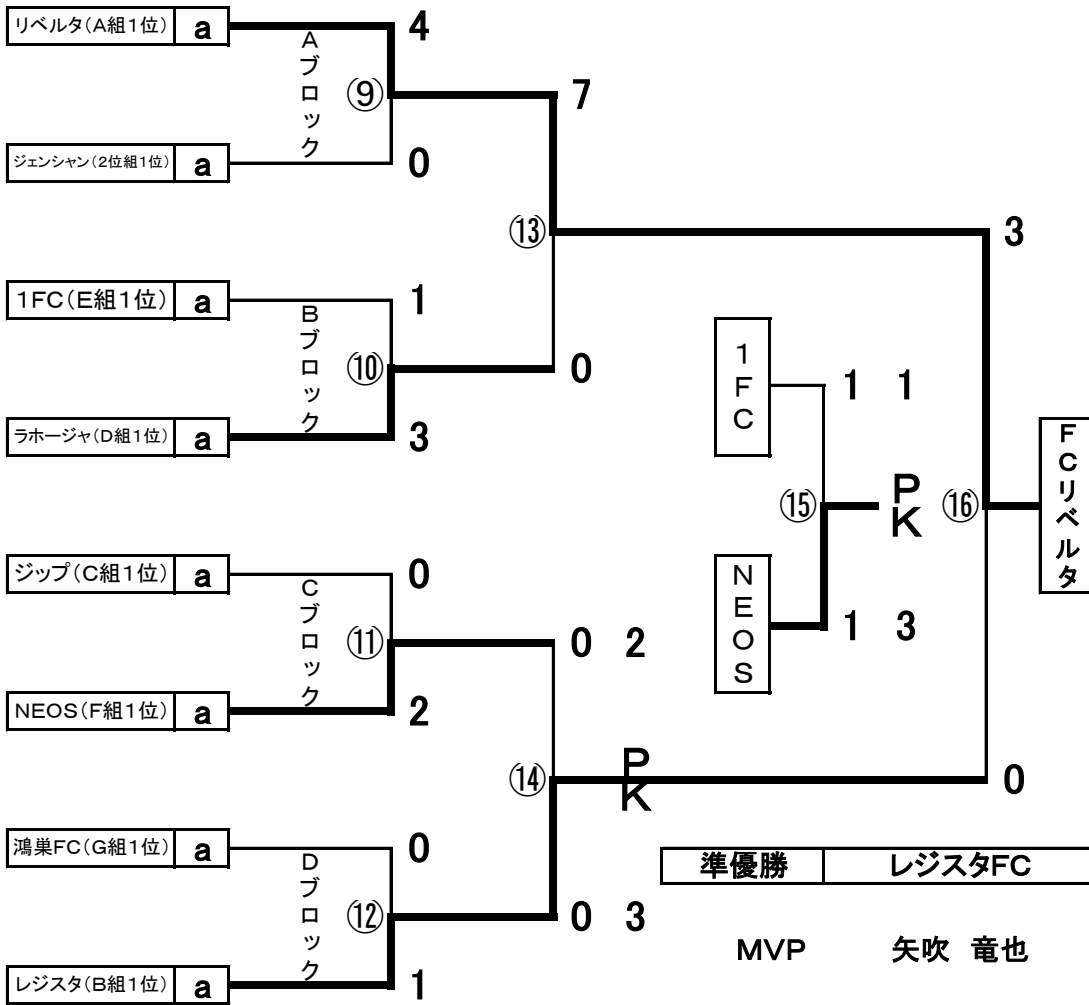

# 第4回 Chairman Cup 決勝トーナメント 【対戦表】

## 1次リーグ 【対戦表】

A組		1	2	3	勝	負	分	得点	失点	得失点	勝点	順位
1	ブレジール		●0-2	○2-1	1	1	0	2	3	-1	3	2
2	リベルタ	○2-0		○6-0	2	0	0	8	0	+8	6	1
3	シリウス	●1-2	●0-6		0	2	0	1	8	-7	0	3
B組		4	5	6	勝	負	分	得点	失点	得失点	勝点	順位
4	レジスタ		○1-0	○2-0	2	0	0	3	0	+3	6	1
5	草加遊馬	●0-1		●0-1	0	2	0	0	2	-2	0	3
6	東川口	●0-2	○1-0		1	1	0	1	2	-1	3	2
C組		7	8	9	勝	負	分	得点	失点	得失点	勝点	順位
7	ジップSC		○2-1	○4-2	2	0	0	6	3	+3	6	1
8	FESTA	●1-2		○1-0	1	1	0	2	2	±0	3	2
9	カーニョ	●2-4	●0-1		0	2	0	2	5	-3	0	3
D組		10	11	12	勝	負	分	得点	失点	得失点	勝点	順位
10	ラホージャ		○3-1	●0-1	1	1	0	3	2	+1	3	1
11	ロクFC	●1-3		○3-1	1	1	0	4	4	±0	3	2
12	川口ミナミ	○1-0	●1-3		1	1	0	2	3	-1	3	3
E組		13	14	15	勝	負	分	得点	失点	得失点	勝点	順位
13	1FC		△0-0	○3-0	1	0	1	3	0	+3	4	1
14	ジェンシャン	△0-0		○2-0	1	0	1	2	0	+2	4	2
15	FEZNTS	●0-3	●0-2		0	2	0	0	5	-5	0	3
F組		16	17	18	勝	負	分	得点	失点	得失点	勝点	順位
16	ネオス		○1-0	○9-0	2	0	0	10	0	+10	6	1
17	はくつる	●0-1		○4-1	1	1	0	4	2	+2	3	2
18	ウィンベックス	●0-9	●1-4		0	2	0	1	13	-12	0	3
G組		19	20	21	勝	負	分	得点	失点	得失点	勝点	順位
19	鴻巣FC		○2-0	○1-0	2	0	0	3	0	+3	6	1
20	ジョイフル	●0-2		△0-0	0	1	1	0	2	-2	1	3
21	PPF	●0-1	△0-0		0	1	1	0	1	-1	1	2